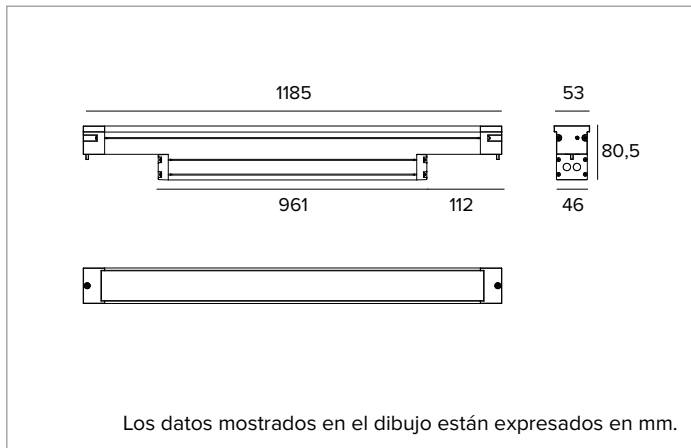

1E3721EL | JEDI COMPACT Outdoor Empotrable

Proyector lineal empotrable de LED

| | | | | | | |
|--------|------------------------------|------------------|--------|-------|-------|-----------------------|
| | | 2700K | H(m) | D1(m) | D2(m) | E _{max} (lx) |
| | | Ra80 | 80° | 13° | | |
| | | Fixture Power | 53W | 1 | 1.68 | 0.23 7145 |
| | | Source Flux | 6460lm | 2 | 3.36 | 0.46 1786 |
| | | Fixture Flux | 3424lm | 3 | 5.04 | 0.68 794 |
| | | Efficacy | 65lm/W | 4 | 6.72 | 0.91 447 |
| TS1091 | I _{max} =1106cd/klm | I _{max} | 7145cd | 5 | 8.40 | 1.14 286 |

Cuerpo de aluminio extruido anodizado 15µ. Pantalla plana de cristal extra claro de 5mm de espesor.

Color y acabado: Aluminio

Dimensiones: L=1185mm

Peso: 4,6Kg

Versión: LOUVRE - DRIVER INTEGRADO

Grado de protección: IP66,IP67,IP68,IP69